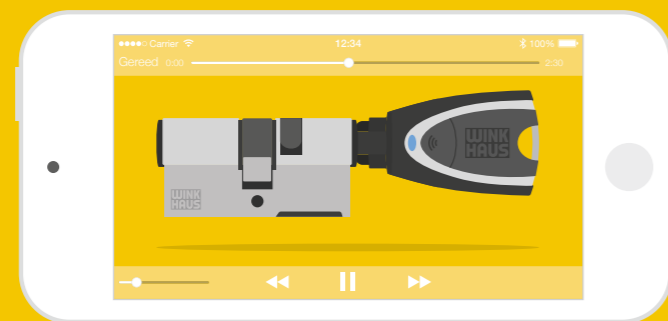

Deze mogelijkheden hebben wij geïntegreerd in een app, zodat de instructies altijd beschikbaar zijn.

Systeem met groeigarantie

Het sluitsysteem overtuigt niet alleen door zijn technologische aspecten, maar ook door de gebruikersvriendelijkheid van de componenten. De cilinders hebben namelijk dezelfde vorm als de conventionele sluitcilinders en laten zich daarom heel gemakkelijk inbouwen zonder een beroep te doen op monteurs.