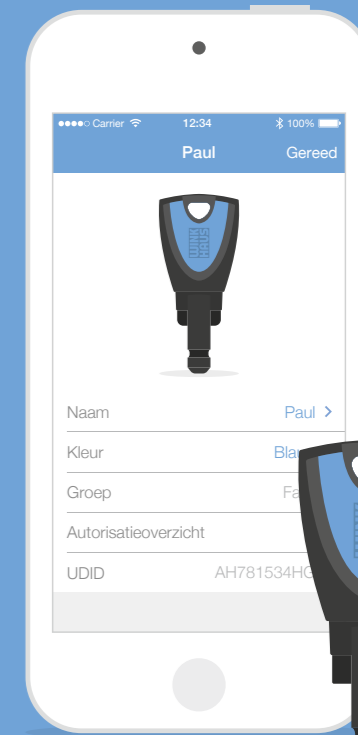

blueCompact in vergelijking

Bij een vergelijking van blueCompact met klassieke, mechanische sluitsystemen wordt al snel duidelijk dat comfort en gebruikersvriendelijkheid gepaard gaan met veiligheid en kostenbesparingen op lange termijn.

	Mechanisch sluitsysteem	blueCompact
Ingangsbeveiliging	✓	✓
Toegangsorganisatie	✓	✓
Kostenneutrale autorisatiewijzigingen		✓
Registratie van sluitgebeurtenissen		✓
Aanduiding van deuren en sleutels		✓
Eenvoudige, directe toegang tot handleiding		✓
Vrije planbaarheid en overzichtelijkheid		✓
Modern en innovatief design		✓

WINK
HAUS