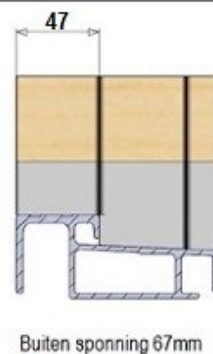

MACO Beschläge Nederland BV
 Stikkenweg 60
 NL-7021
 BN ZELHEM
 TEL. +31 (0)314 659 700
 FAX +31 (0)314 623 649
 INFO@maco-nl.nl
 www.maco-nl.nl

Dam 42mm:

Binnen sponning 52mm

Binnen sponning 57mm

Binnen sponning 67mm

Binnen sponning 72mm

Dam 47mm:

Binnen sponning 46mm

Binnen sponning 51mm

Binnen sponning 55mm

Binnen sponning 57mm

Binnen sponning 60mm

Binnen sponning 72mm