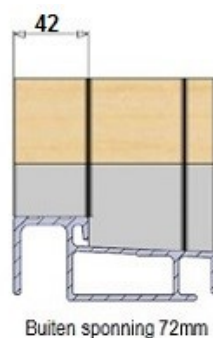

MACO Beschläge Nederland BV
 Stikkenweg 60
 NL-7021
 BN ZELHEM
 TEL. +31 (0)314 659 700
 FAX +31 (0)314 623 649
 INFO@maco-nl.nl
 www.maco-nl.nl

Dam 42mm:

Binnen sponning 52mm

Binnen sponning 57mm

Binnen sponning 67mm

Binnen sponning 72mm

Dam 47mm:

Binnen sponning 46mm

Binnen sponning 51mm

Binnen sponning 55mm

Binnen sponning 57mm

Binnen sponning 60mm

Binnen sponning 72mm