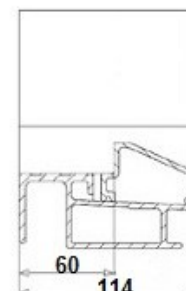

MACO Beschläge Nederland BV
 Stikkenweg 60
 NL-7021
 BN ZELHEM
 TEL. +31 (0)314 659 700
 FAX +31 (0)314 623 649
 INFO@maco-nl.nl
 www.maco-nl.nl

Dam 42mm:

Binnen sponning 52mm

Binnen sponning 57mm

Binnen sponning 67mm

Binnen sponning 72mm

Dam 47mm:

Binnen sponning 46mm

Binnen sponning 51mm

Binnen sponning 55mm

Binnen sponning 57mm

Binnen sponning 60mm

Binnen sponning 72mm